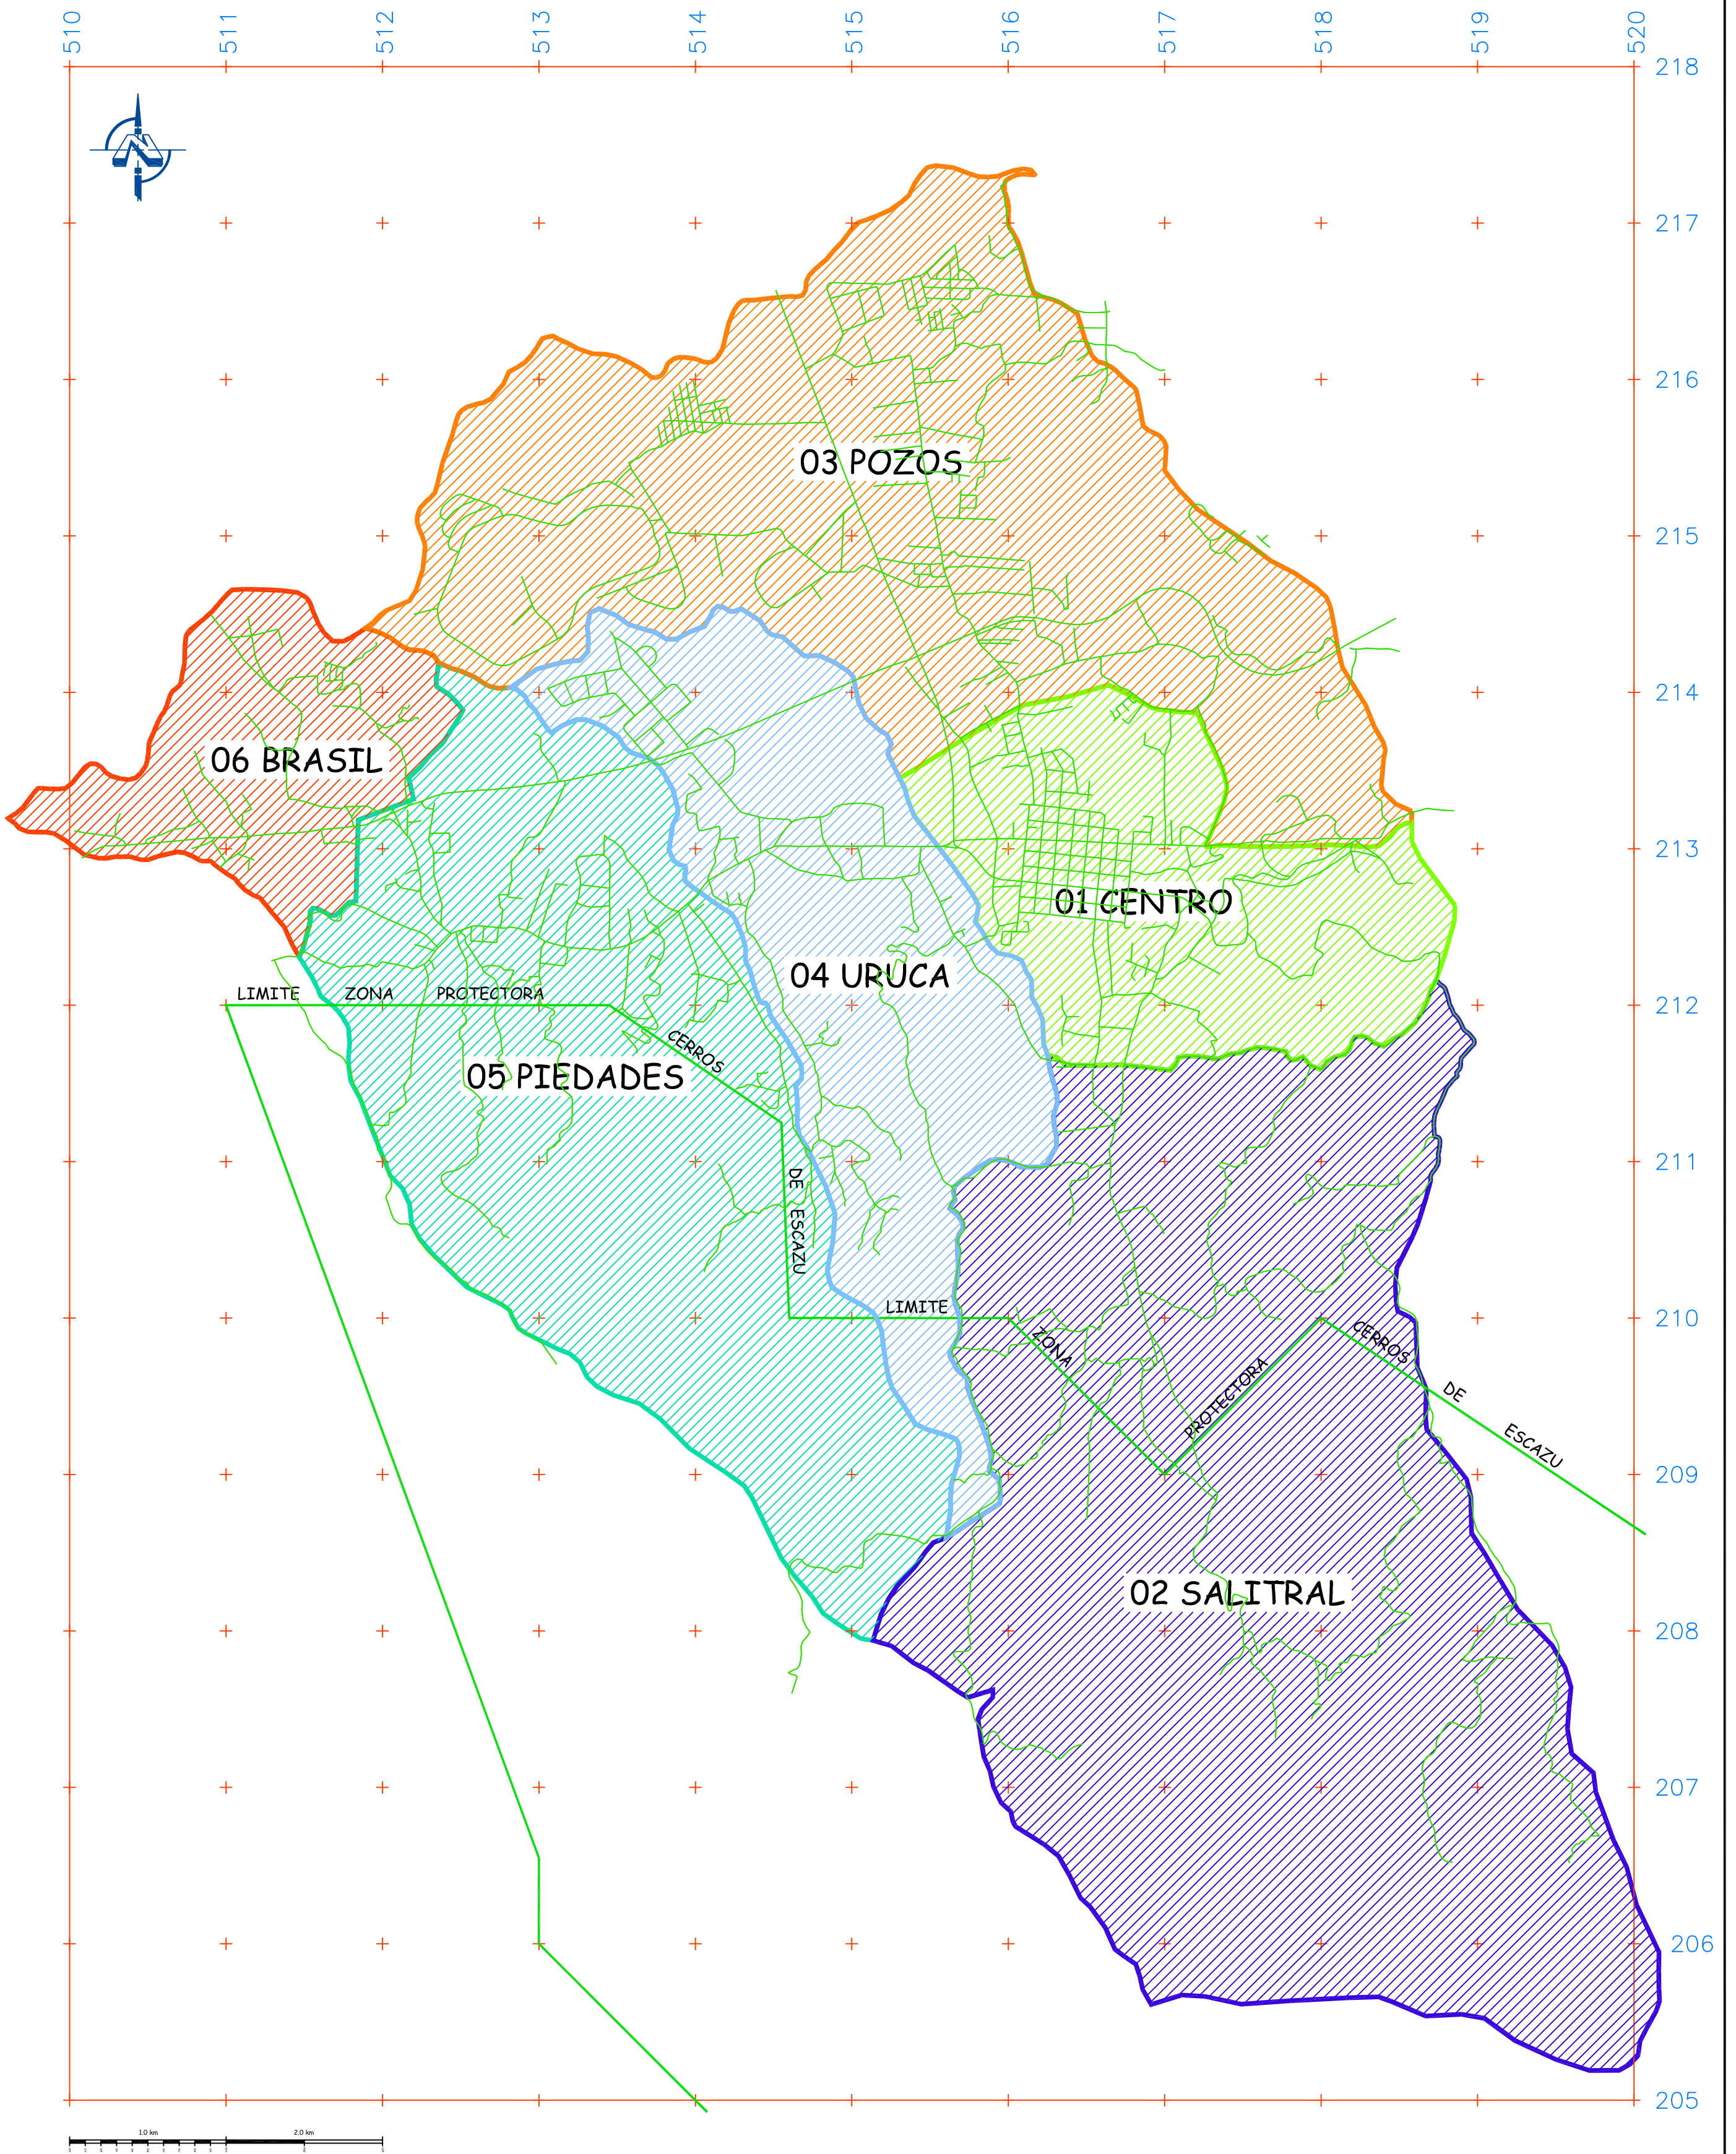

# DIVISIÓN FÍSICO POLÍTICA ACTUAL CANTON DE SANTA ANA

<b>MUNICIPALIDAD DE SANTA ANA</b> SECCIÓN DE TOPOGRAFIA Tel: (506) - 203 3344 ETX 224		
CONTENIDO: DIVISION FISICO POLITICA ACTUAL DEL CANTON DE SANTA ANA		
RESPONSABLE:	ESCALA:	FECHA:
ERICK OVARES SANCHEZ	1: 15000	OCTUBRE 2007
UBICACION: CANTON SANTA ANA, SAN JOSE, COSTA RICA		
Workstation_HPw4400\CARRETAS\DISTRICTO_SAN_RAFAEL\		1 2

SIMBOLOGÍA	
	RED VIAL PÚBLICA
	DISTRITO 01 CENTRO
	DISTRITO 02 SALITRAL
	DISTRITO 03 POZOS
	DISTRITO 04 URUGA
	DISTRITO 05 PIEDADES
	DISTRITO 06 BRASIL
	LIMITE ZONA PROTECTORA CERROS DE ESCAZÚ